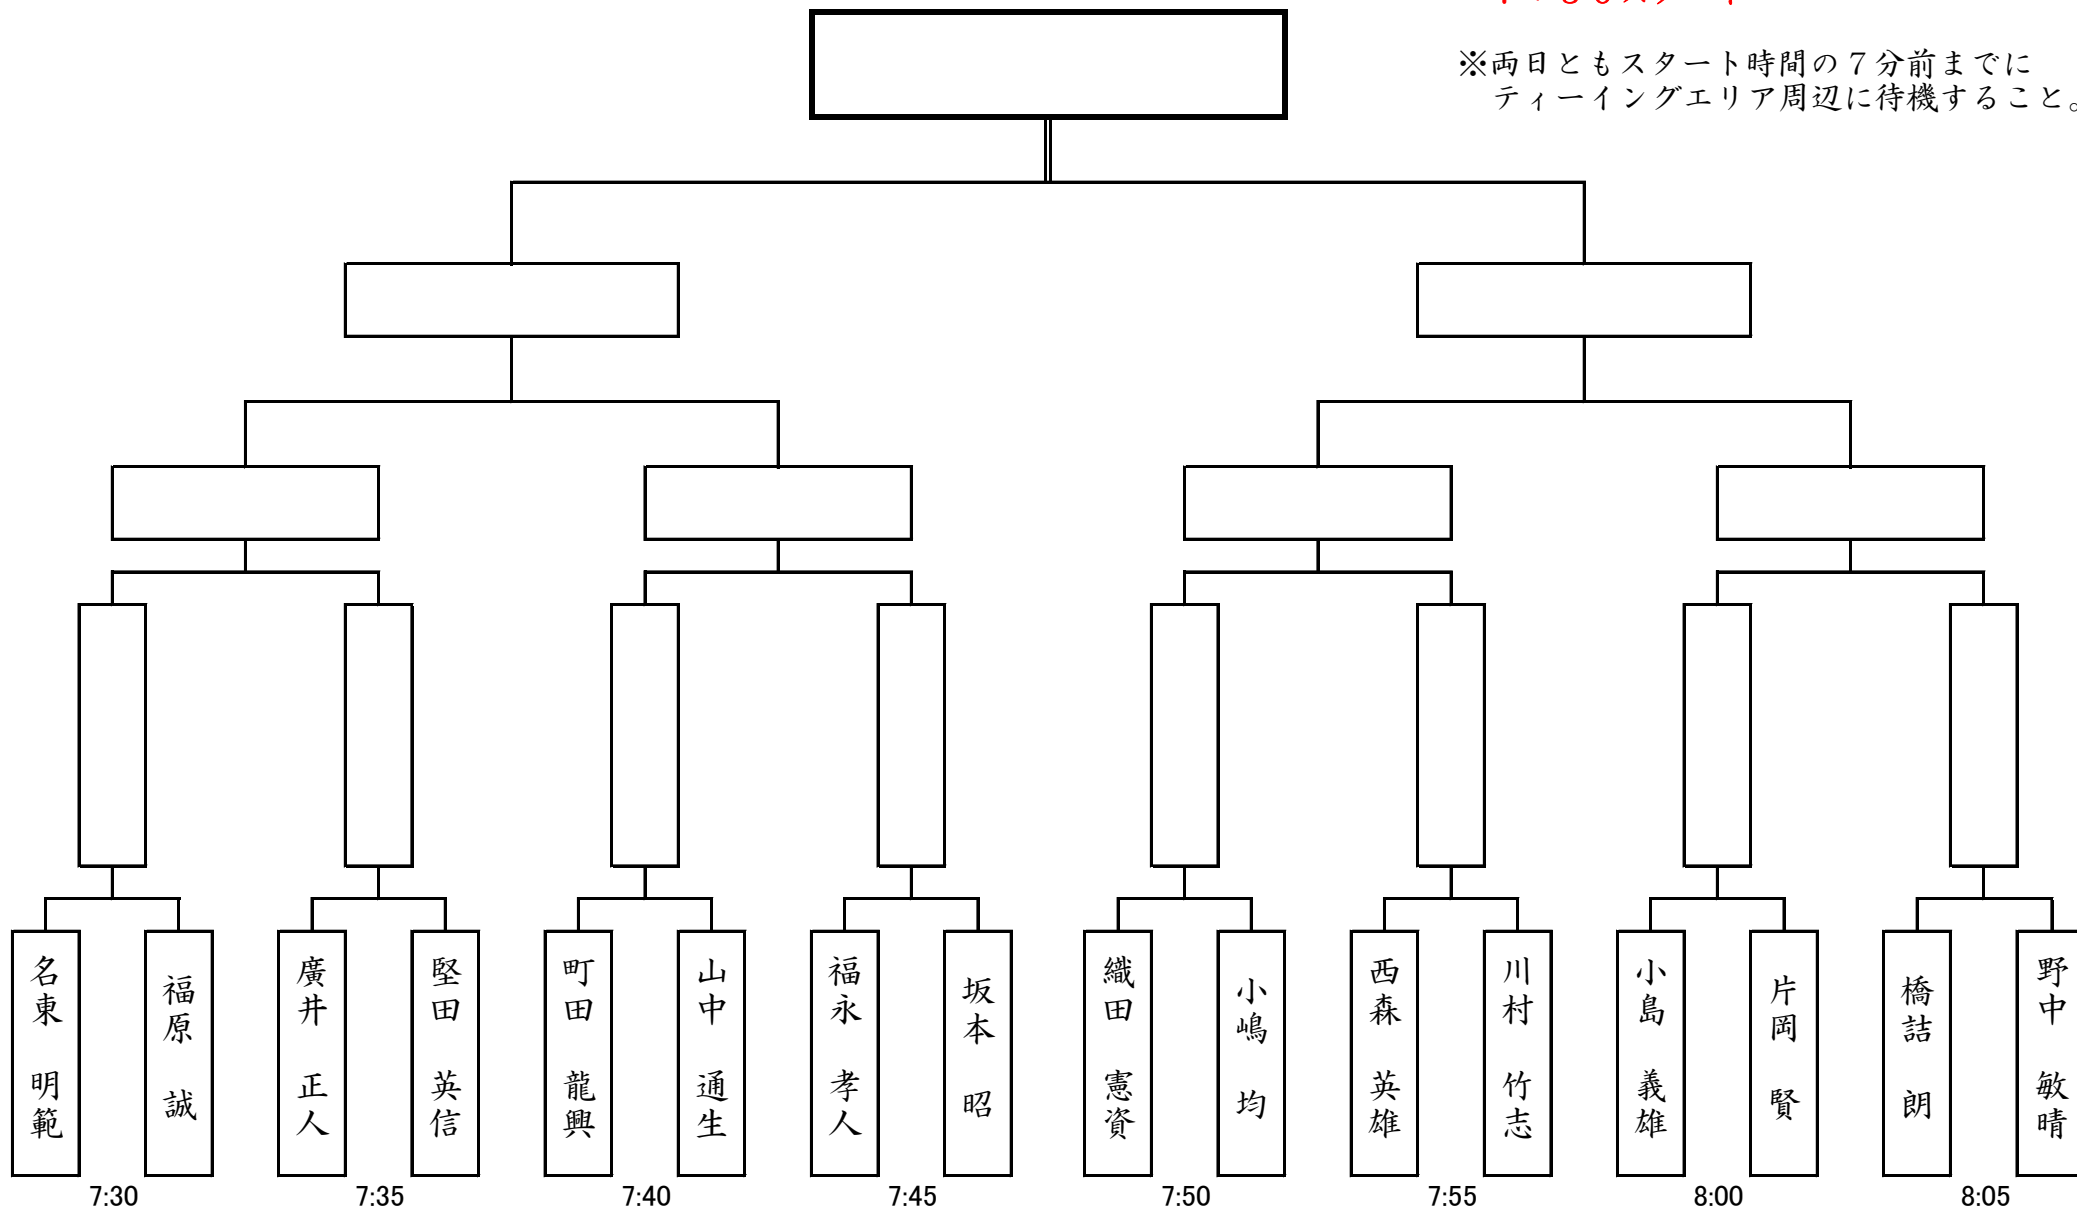

令和2年度 社長杯

11月3日(火) 1・2回戦

7:30スタート 5分間隔

※1回戦が不戦勝の方は、**11:00**集合

11月5日(木) 準決・決勝

7:30スタート

※両日ともスタート時間の7分前までに
ティーイングエリア周辺に待機すること。

優 勝

7:30

7:35

7:40

7:45

7:50

7:55

8:00

8:05